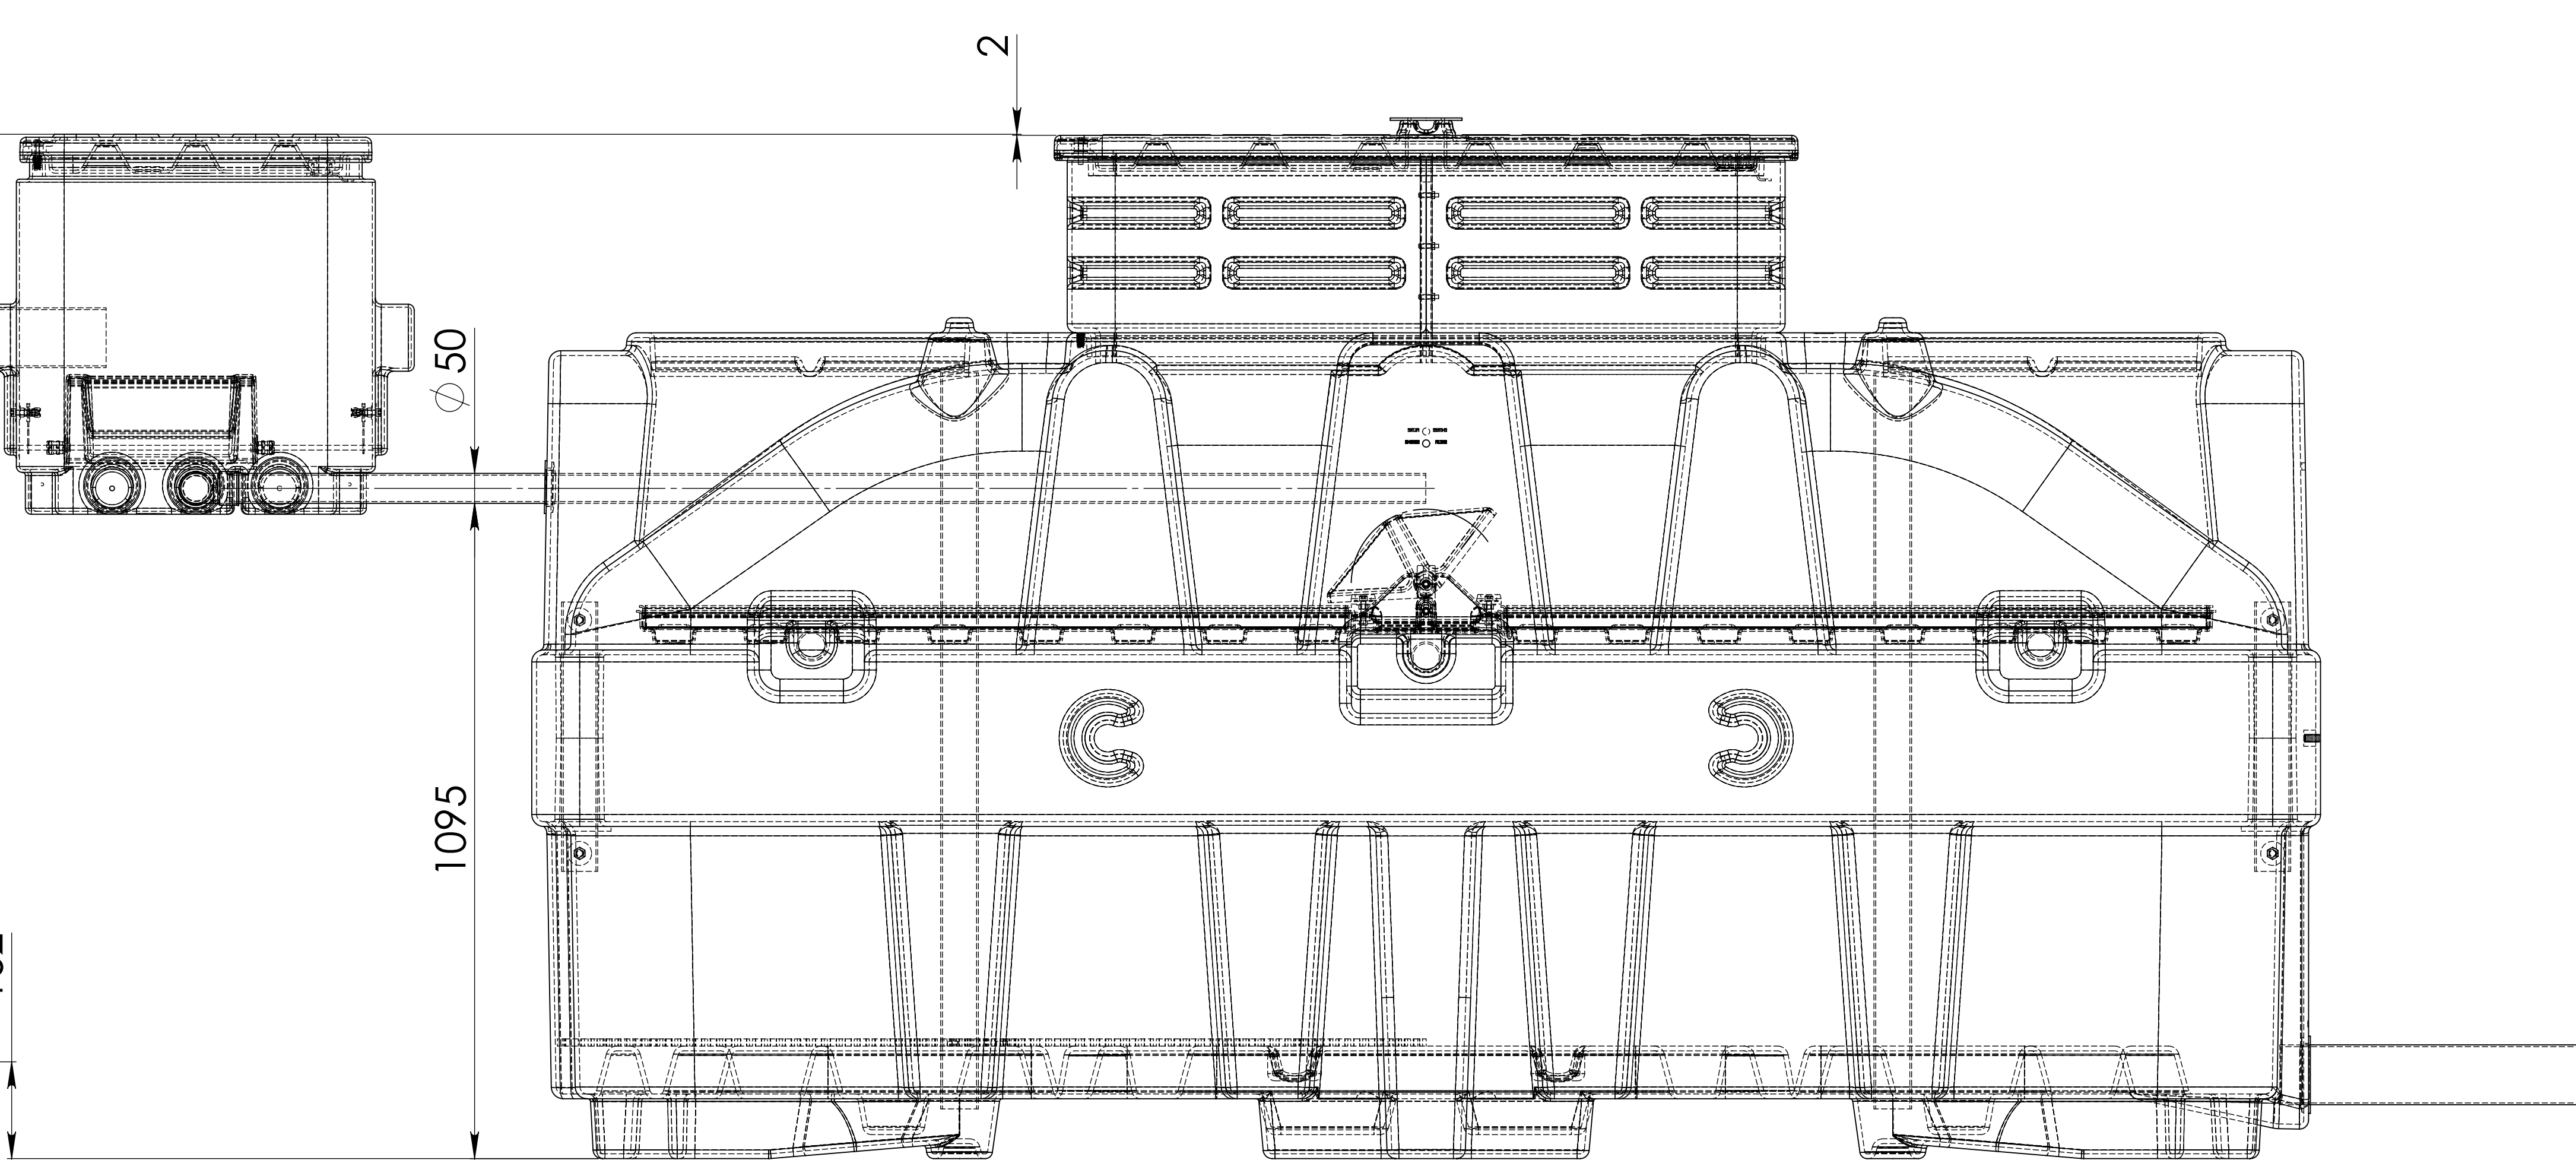

FOSSE TOUTES EAUX

A	20/12/17	CREATION PLAN SERIE	
Ind.	Date:	Modifications	
Désignation :		FILIERE 10 EH	Dessiné par : LM Date : 20/12/2017
			Client : PHYTOPLUS
Ce plan est la propriété d'ATIS. Il ne peut être communiqué ni reproduit sans son autorisation.			
POLYTECH		Polysrathane - Rotomoulage Aulrechaux 25110 Baume les Dames FRANCE	Ech : 2:15 Pl : 1 P4448 A