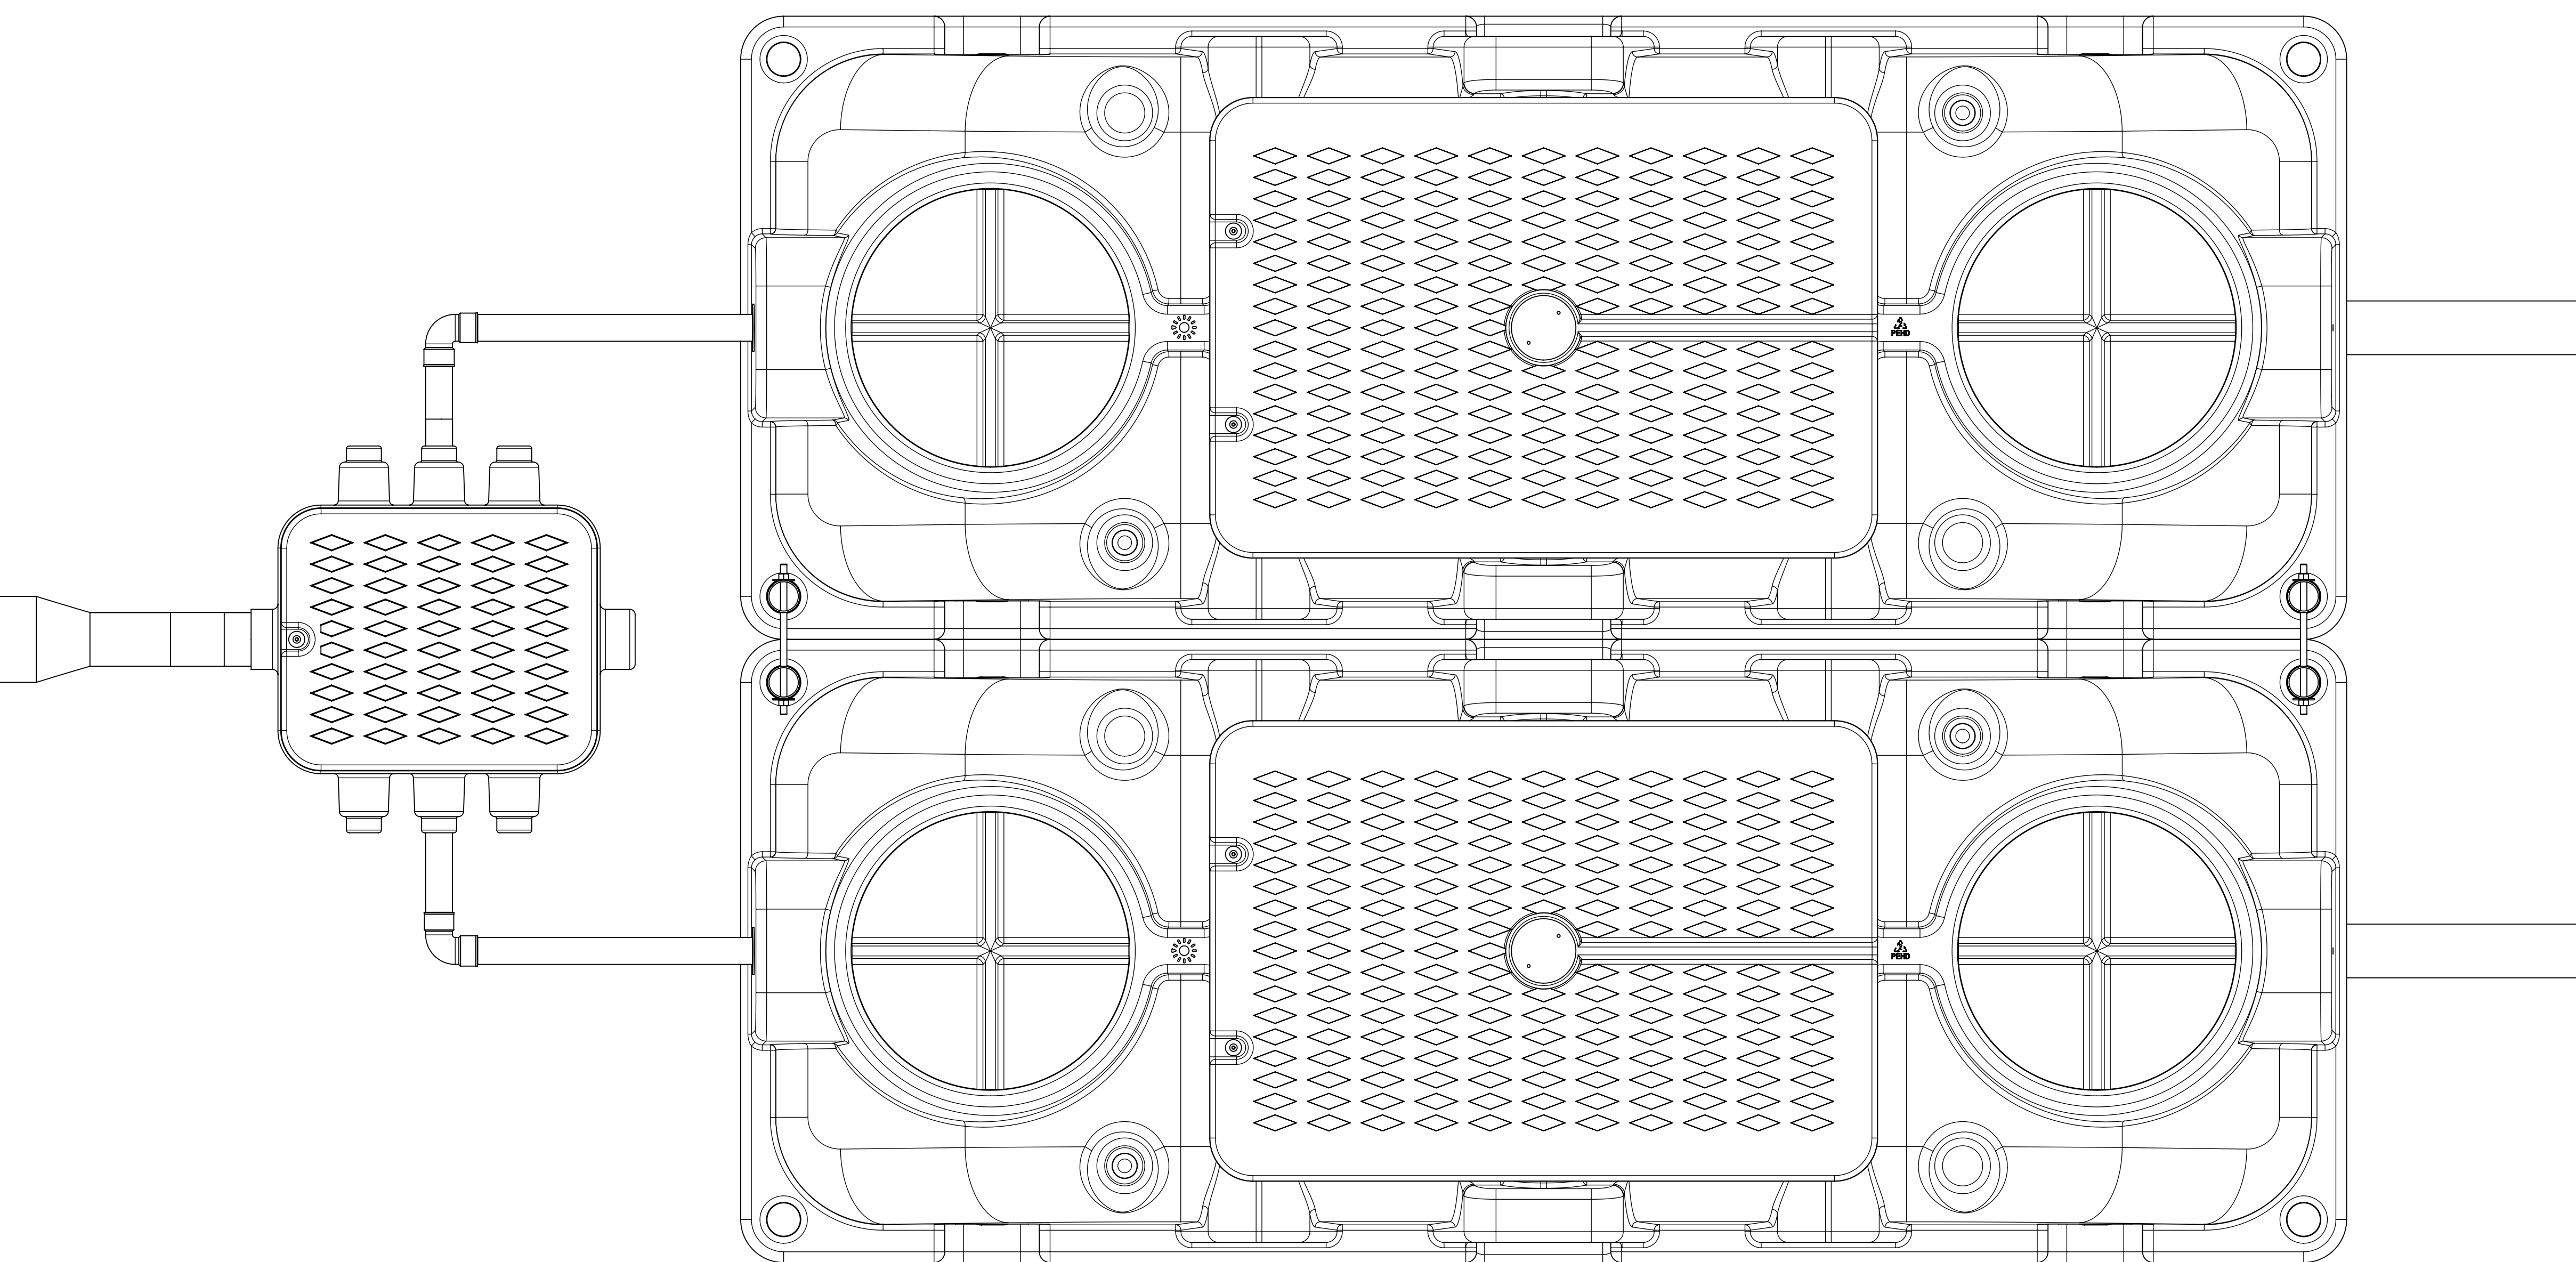

FOSSE TOUTES EAUX

A	20/12/17	CREATION PLAN SERIE	
Ind.	Date:	Modifications	
Désignation :		FILIERE 10 EH	Dessiné par : LM Date : 20/12/2017
			Client : PHYTOPLUS
Ce plan est la propriété d'ATIS. Il ne peut être communiqué ni reproduit sans son autorisation.			
POLYTECH		Polysrathane - Rotomoulage Aulrechaux 25110 Baume les Dames FRANCE	Ech : 2:15 Pl : 1 P4448 A