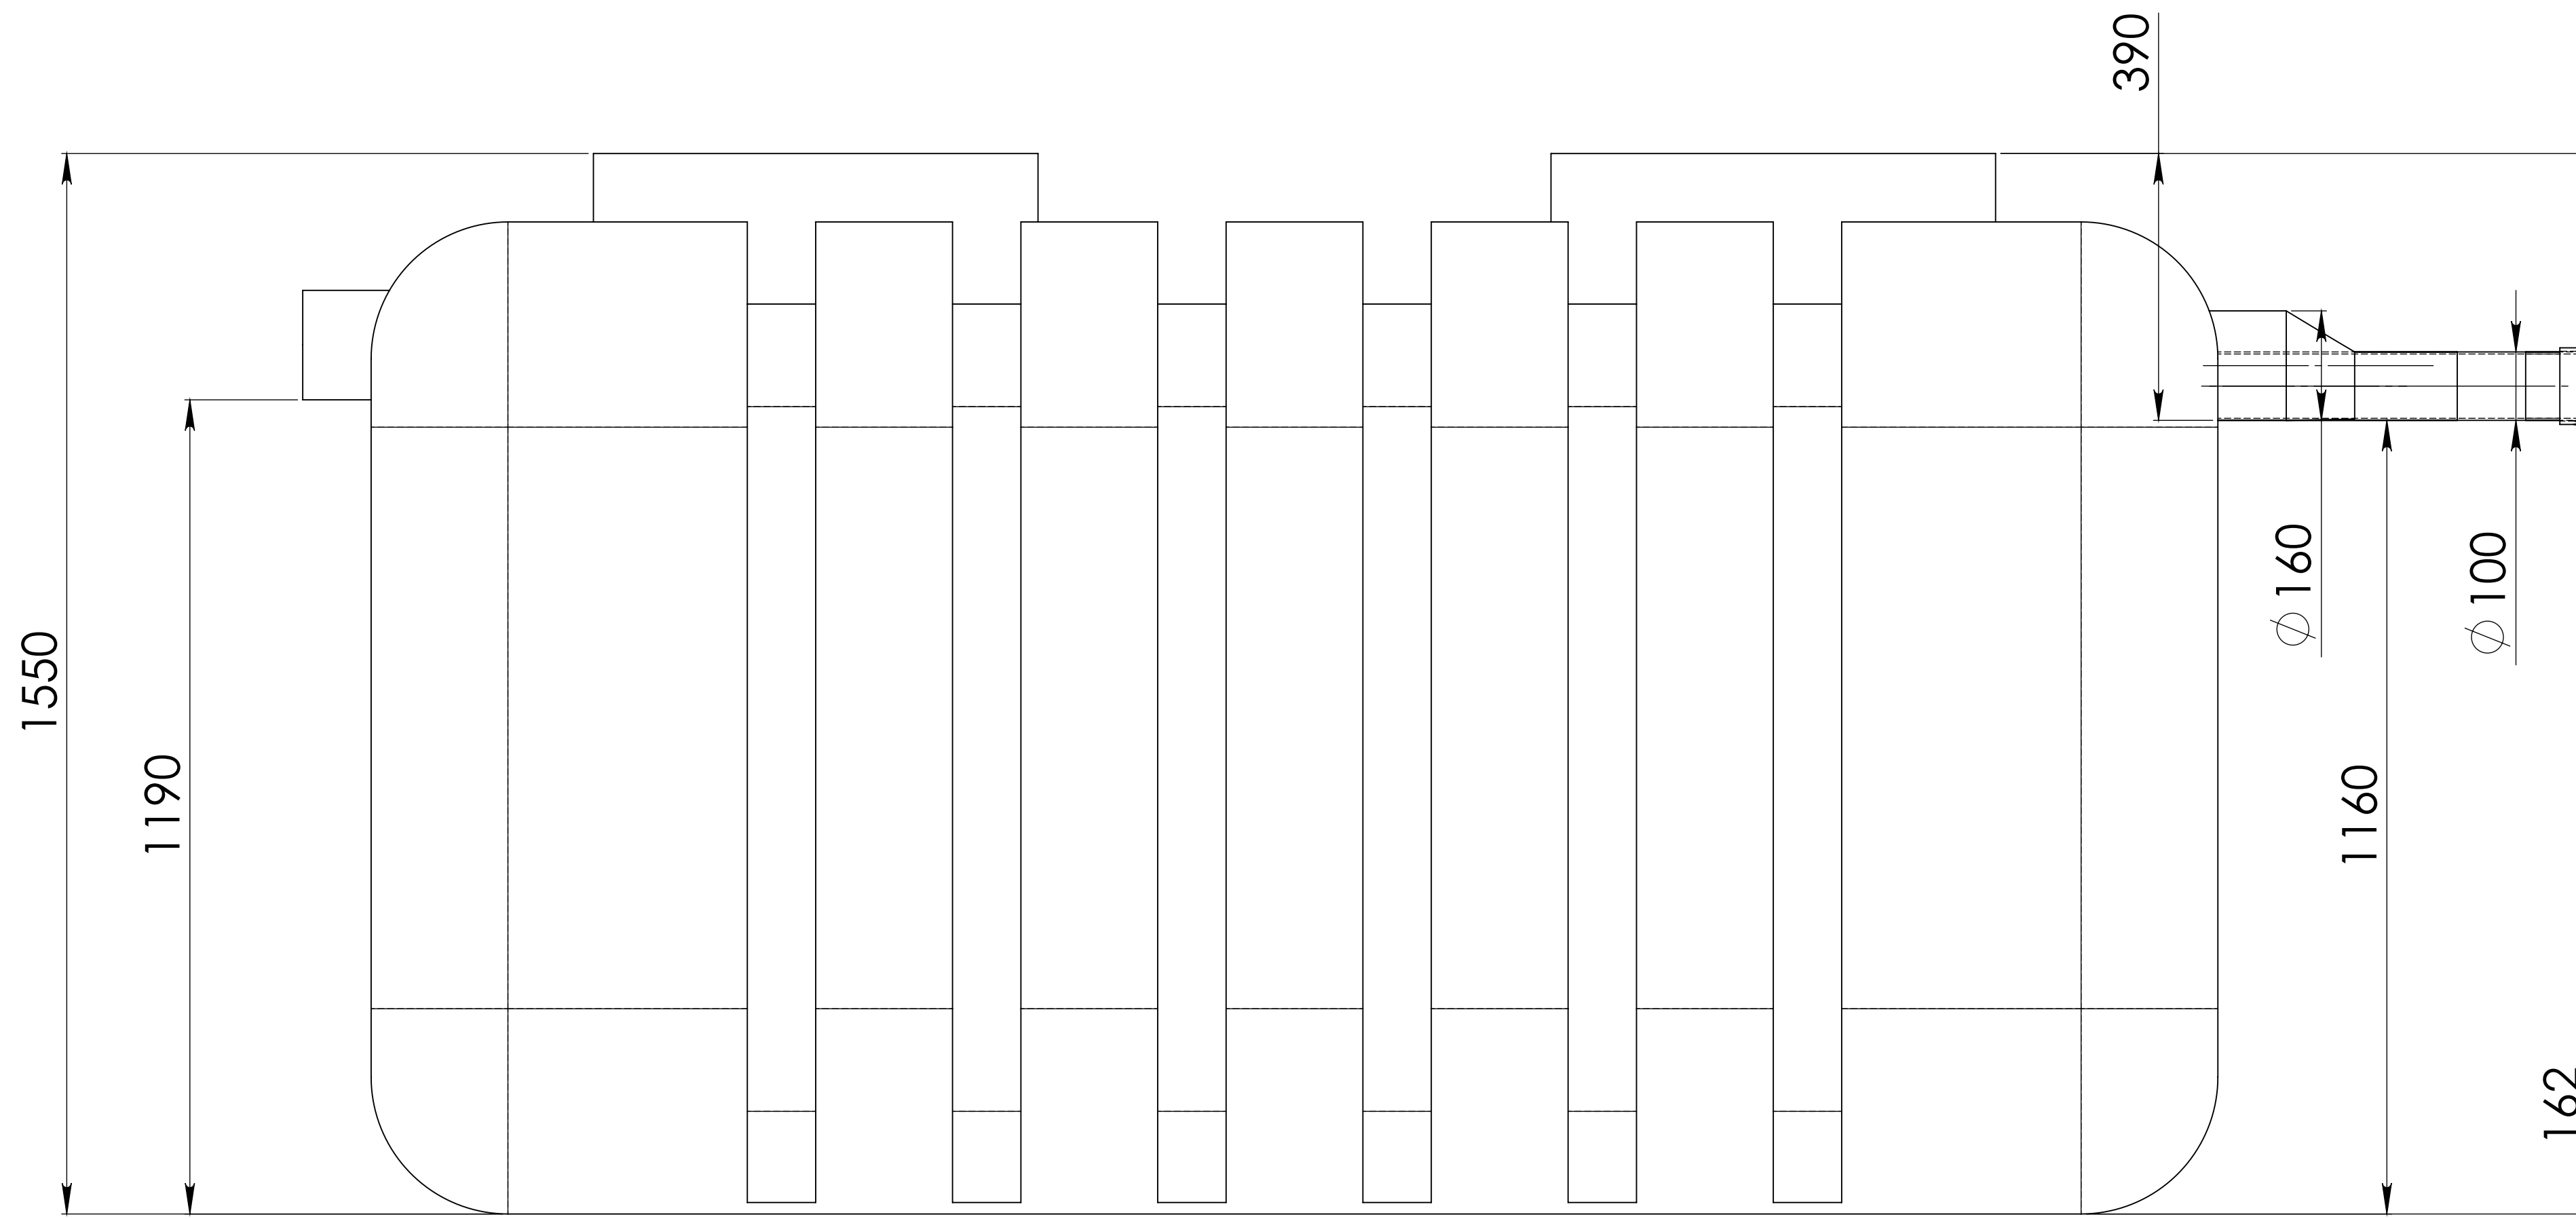

FOSSE TOUTES EAUX

A	20/12/17	CREATION PLAN SERIE	
Ind.	Date:	Modifications	
Désignation :		FILIERE 10 EH	Dessiné par : LM Date : 20/12/2017
			Client : PHYTOPLUS
Ce plan est la propriété d'ATIS. Il ne peut être communiqué ni reproduit sans son autorisation.			
POLYTECH		Polysrathane - Rotomoulage Aulrechaux 25110 Baume les Dames FRANCE	Ech : 2:15 Pl : 1 P4448 A