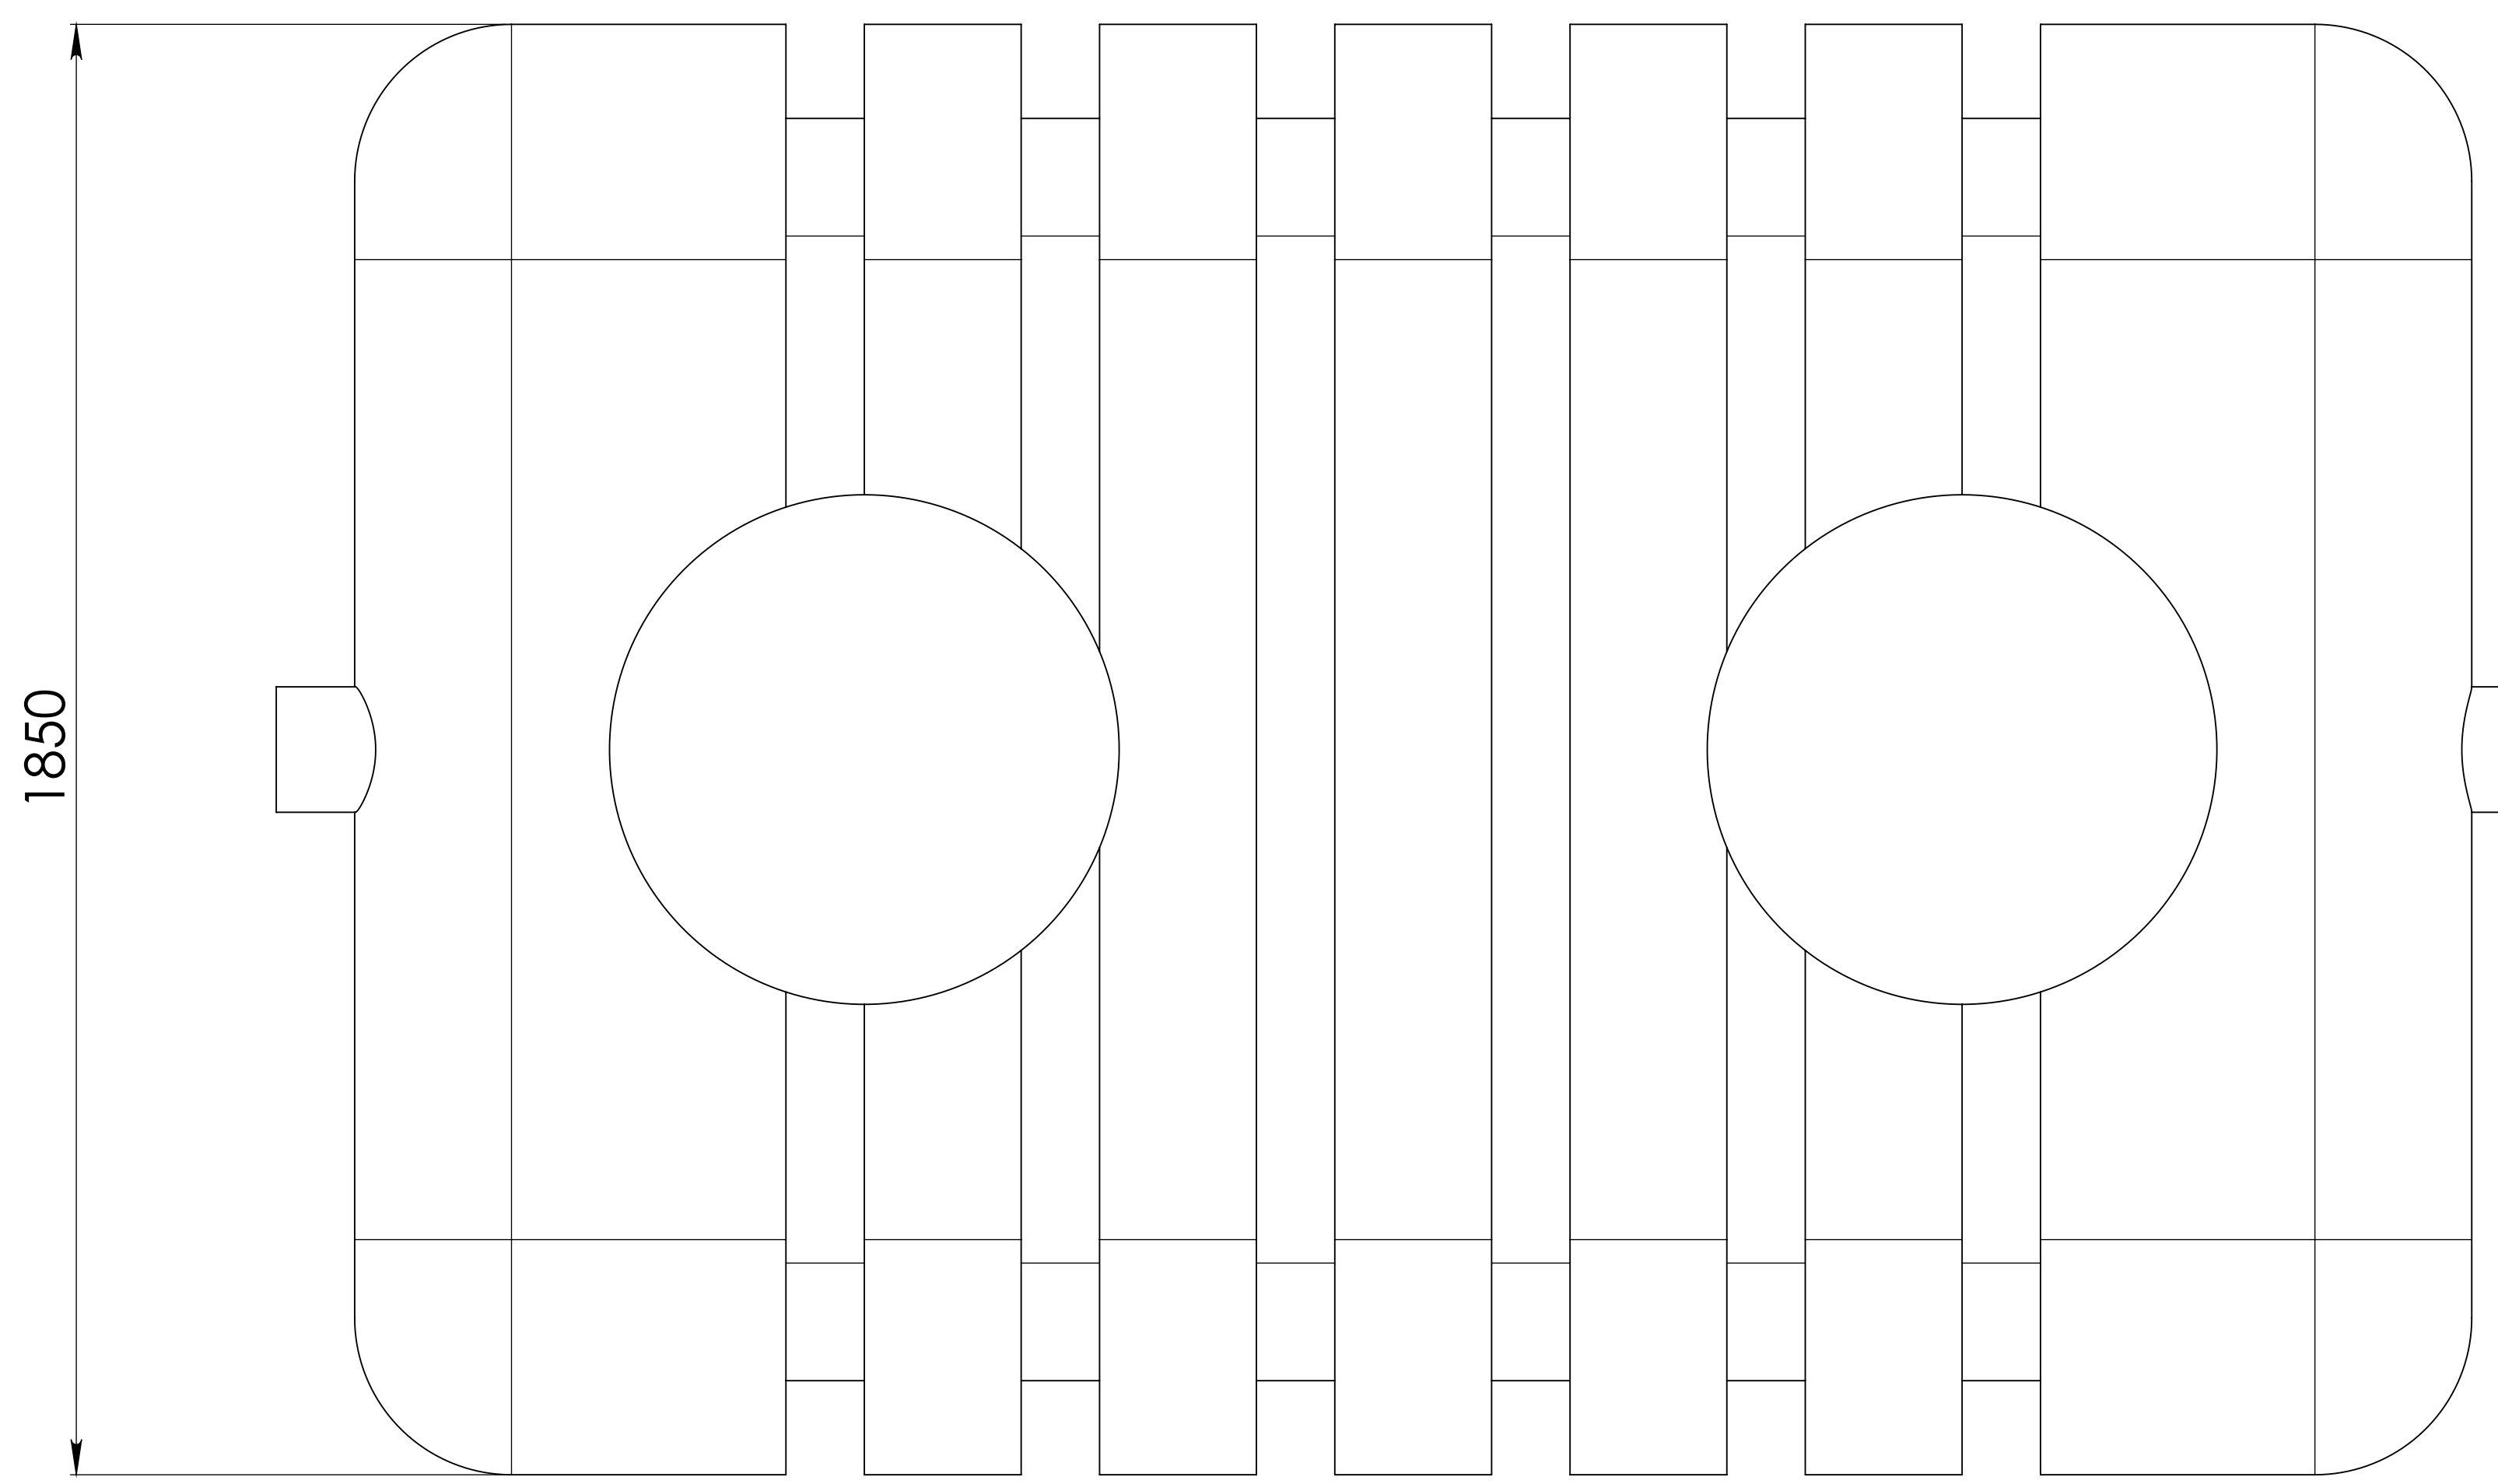

FOSSE TOUTES EAUX

A	20/12/17	CREATION PLAN SERIE	
Ind.	Date:	Modifications	
Désignation :		FILIERE 10 EH	Dessiné par : LM Date : 20/12/2017
			Client : PHYTOPLUS
Ce plan est la propriété d'ATIS. Il ne peut être communiqué ni reproduit sans son autorisation.			
POLYTECH		Polysrathane - Rotomoulage Aulrechaux 25110 Baume les Dames FRANCE	Ech : 2:15 Pl : 1 P4448 A